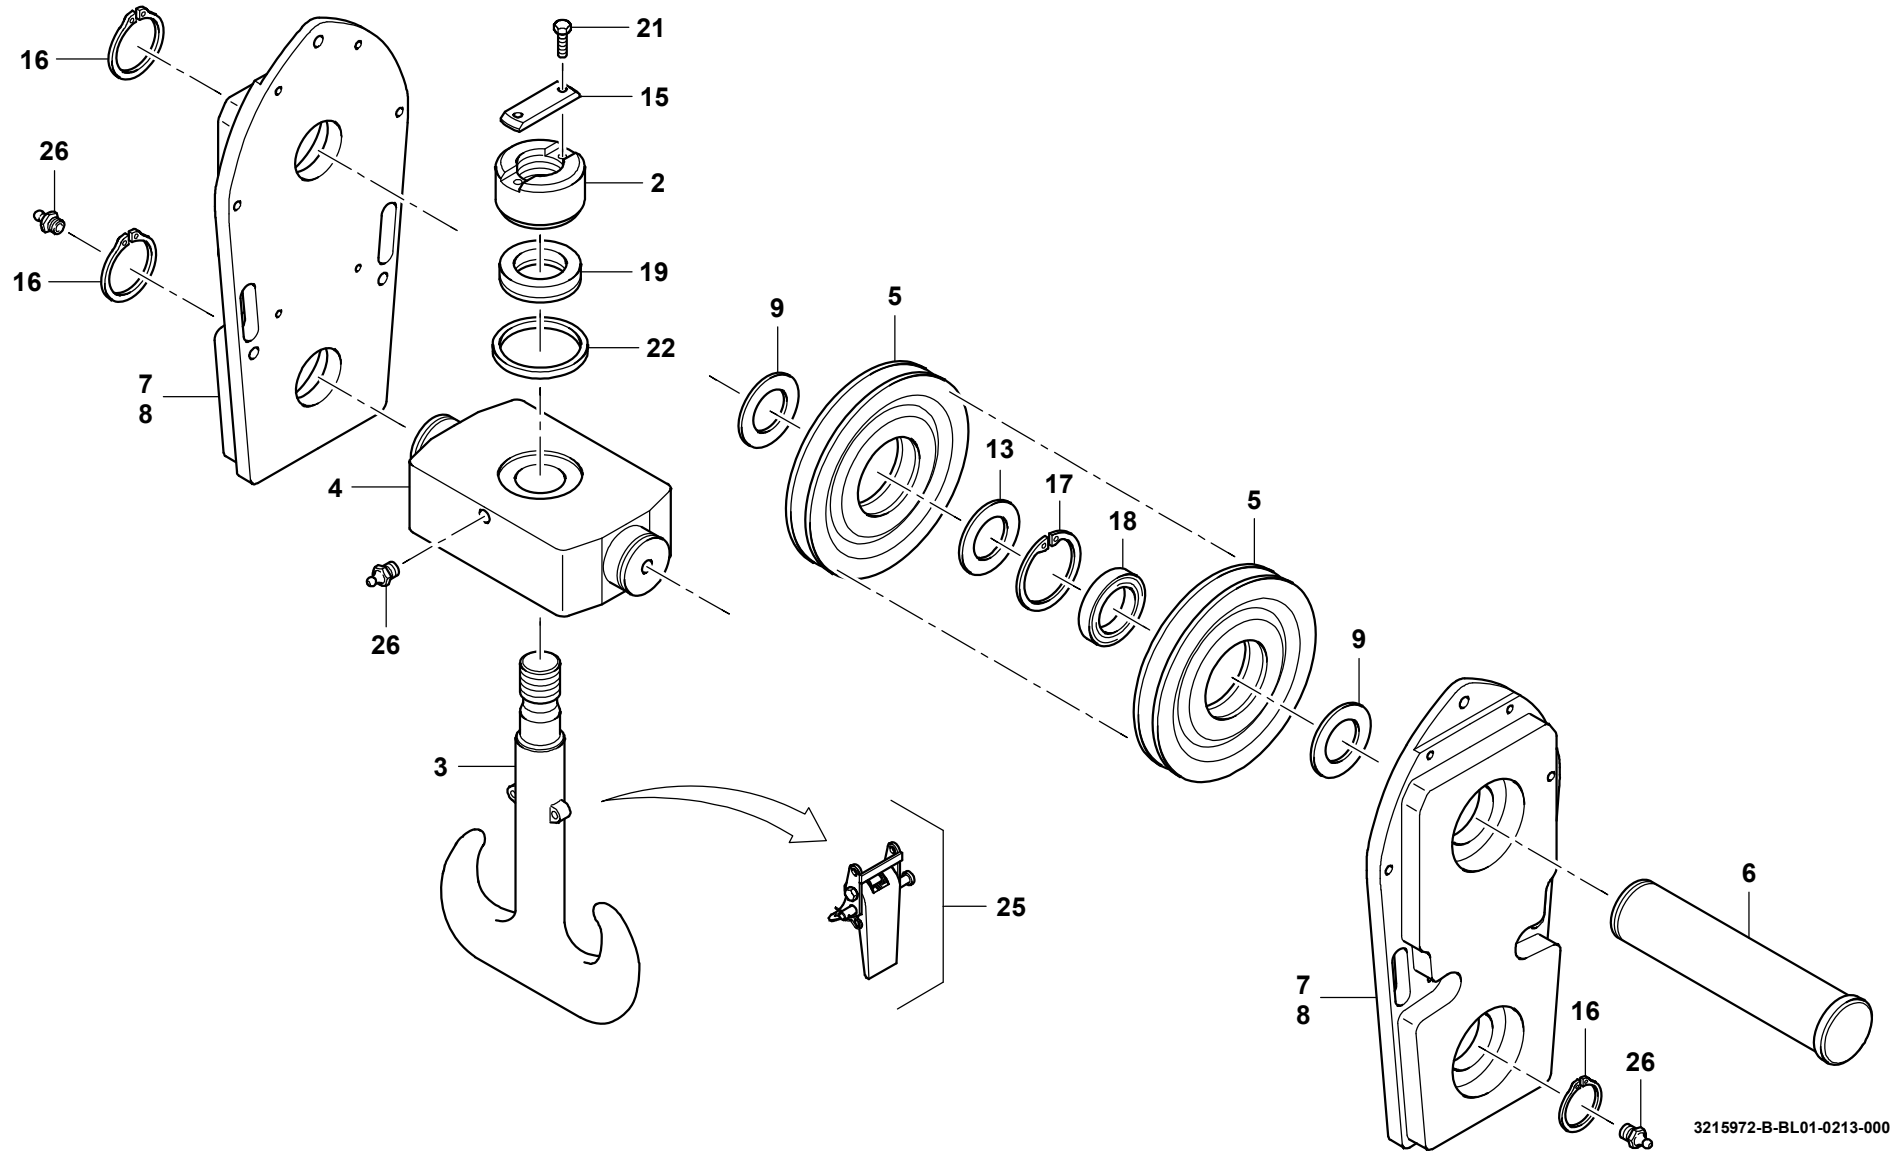

**GROVE**

UNTERFLASCHE  
BOTTOM HOOK BLOCK

BILDTAFEL  
PICTORIAL DISPLAY

02.13

**3215972-ETL B**

1/2

**GMK 4100**  
**BE 705**  
**G 525**

3215972-B-BL01-0213-0000

**GROVE**UNTERFLASCHE  
BOTTOM HOOK BLOCKBILDTADEL  
PICTORIAL DISPLAY

02.13

**3215972-ETL B**

2/2

**GMK 4100  
BE 705  
G 525**